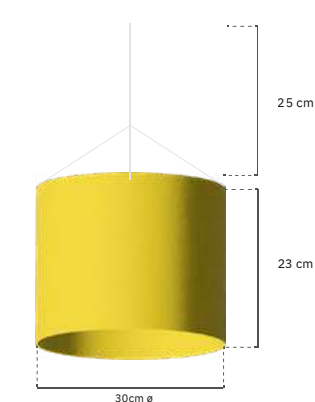

Los colores de la instalación se pueden personalizar.

TELA IMPERMEABLE

Peso unitario: 4 g

Pedido mínimo: 20 unidades

A

B

C

D