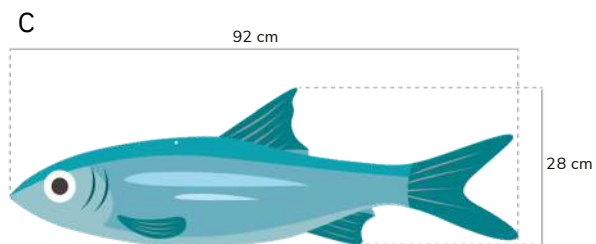

OPCIÓN 1 (50 CM)
REF: 222020005

OPCIÓN 2 (1 M)
REF: xxxx