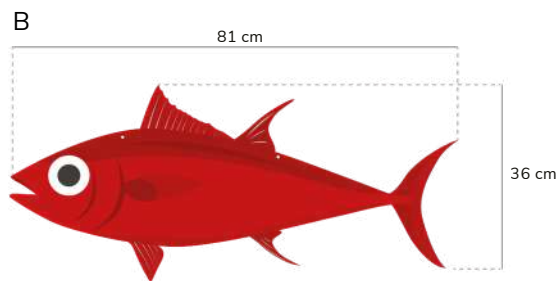

OPCIÓN 1 (50 CM)
REF: 222020005

OPCIÓN 2 (1 M)
REF: xxxx