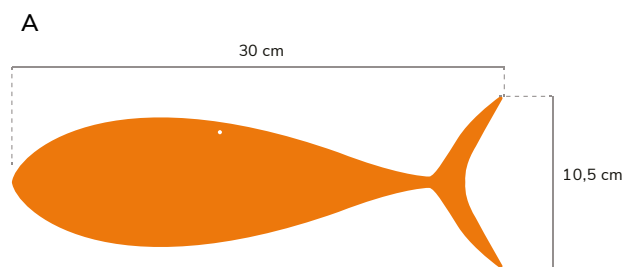

Standard color combination:

VEO LAA AMO VLE ATU RFA

Los colores de la instalación se pueden personalizar.

OPCIÓN 1 (50CM)
REF#: 222020004

OPCIÓN 2 (1M)
REF#: xxxxx