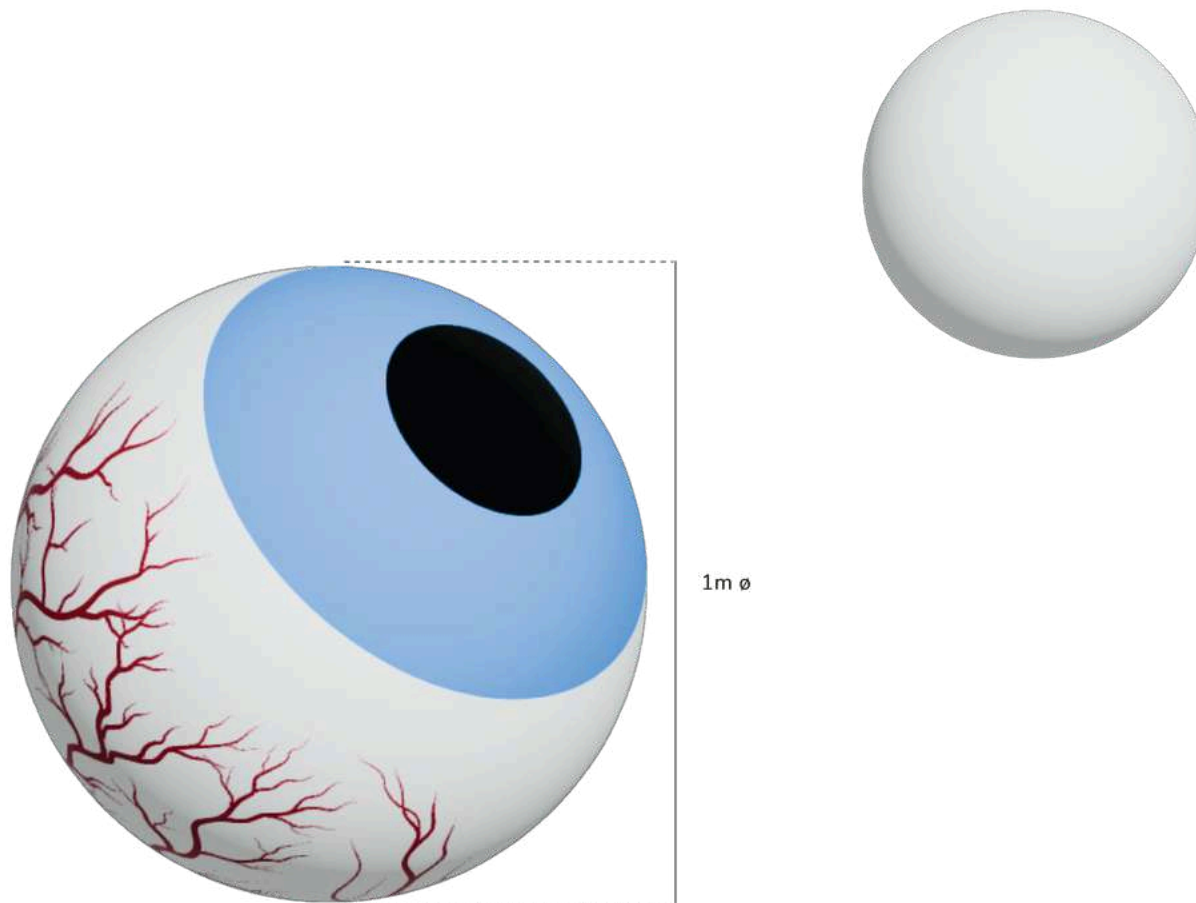

## ESCULTURA 3D

### Materiales:

- Fibra de vidrio u hormigón;
- Tinta;
- Estructura de hierro.

Los colores de la pieza se pueden personalizar.

Peso: 21 kg (fibra).

El peso varía según el material seleccionado (de 20 kg a 80 kg).

# MANZANA GIGANTE