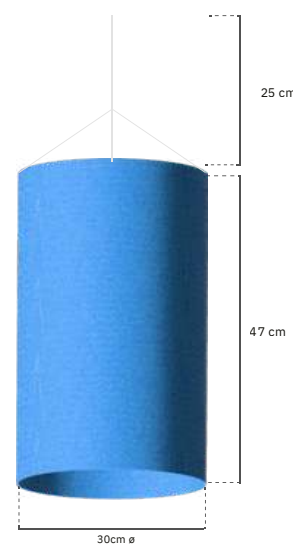

Los colores de la instalación se pueden personalizar.

TELA IMPERMEABLE

Peso unitario: 4 g

Pedido mínimo: 20 unidades

A

B

C

D