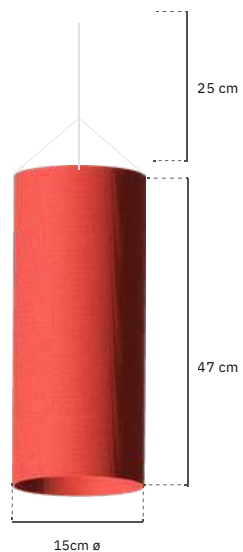

Los colores de la instalación se pueden personalizar.

TELA IMPERMEABLE

Peso unitario: 4 g

Pedido mínimo: 20 unidades

A

B

C

D