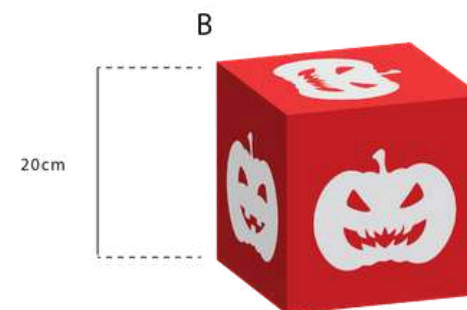

Colores disponibles:

PRO VEO LIS VKY

Los colores de la instalación se pueden personalizar.