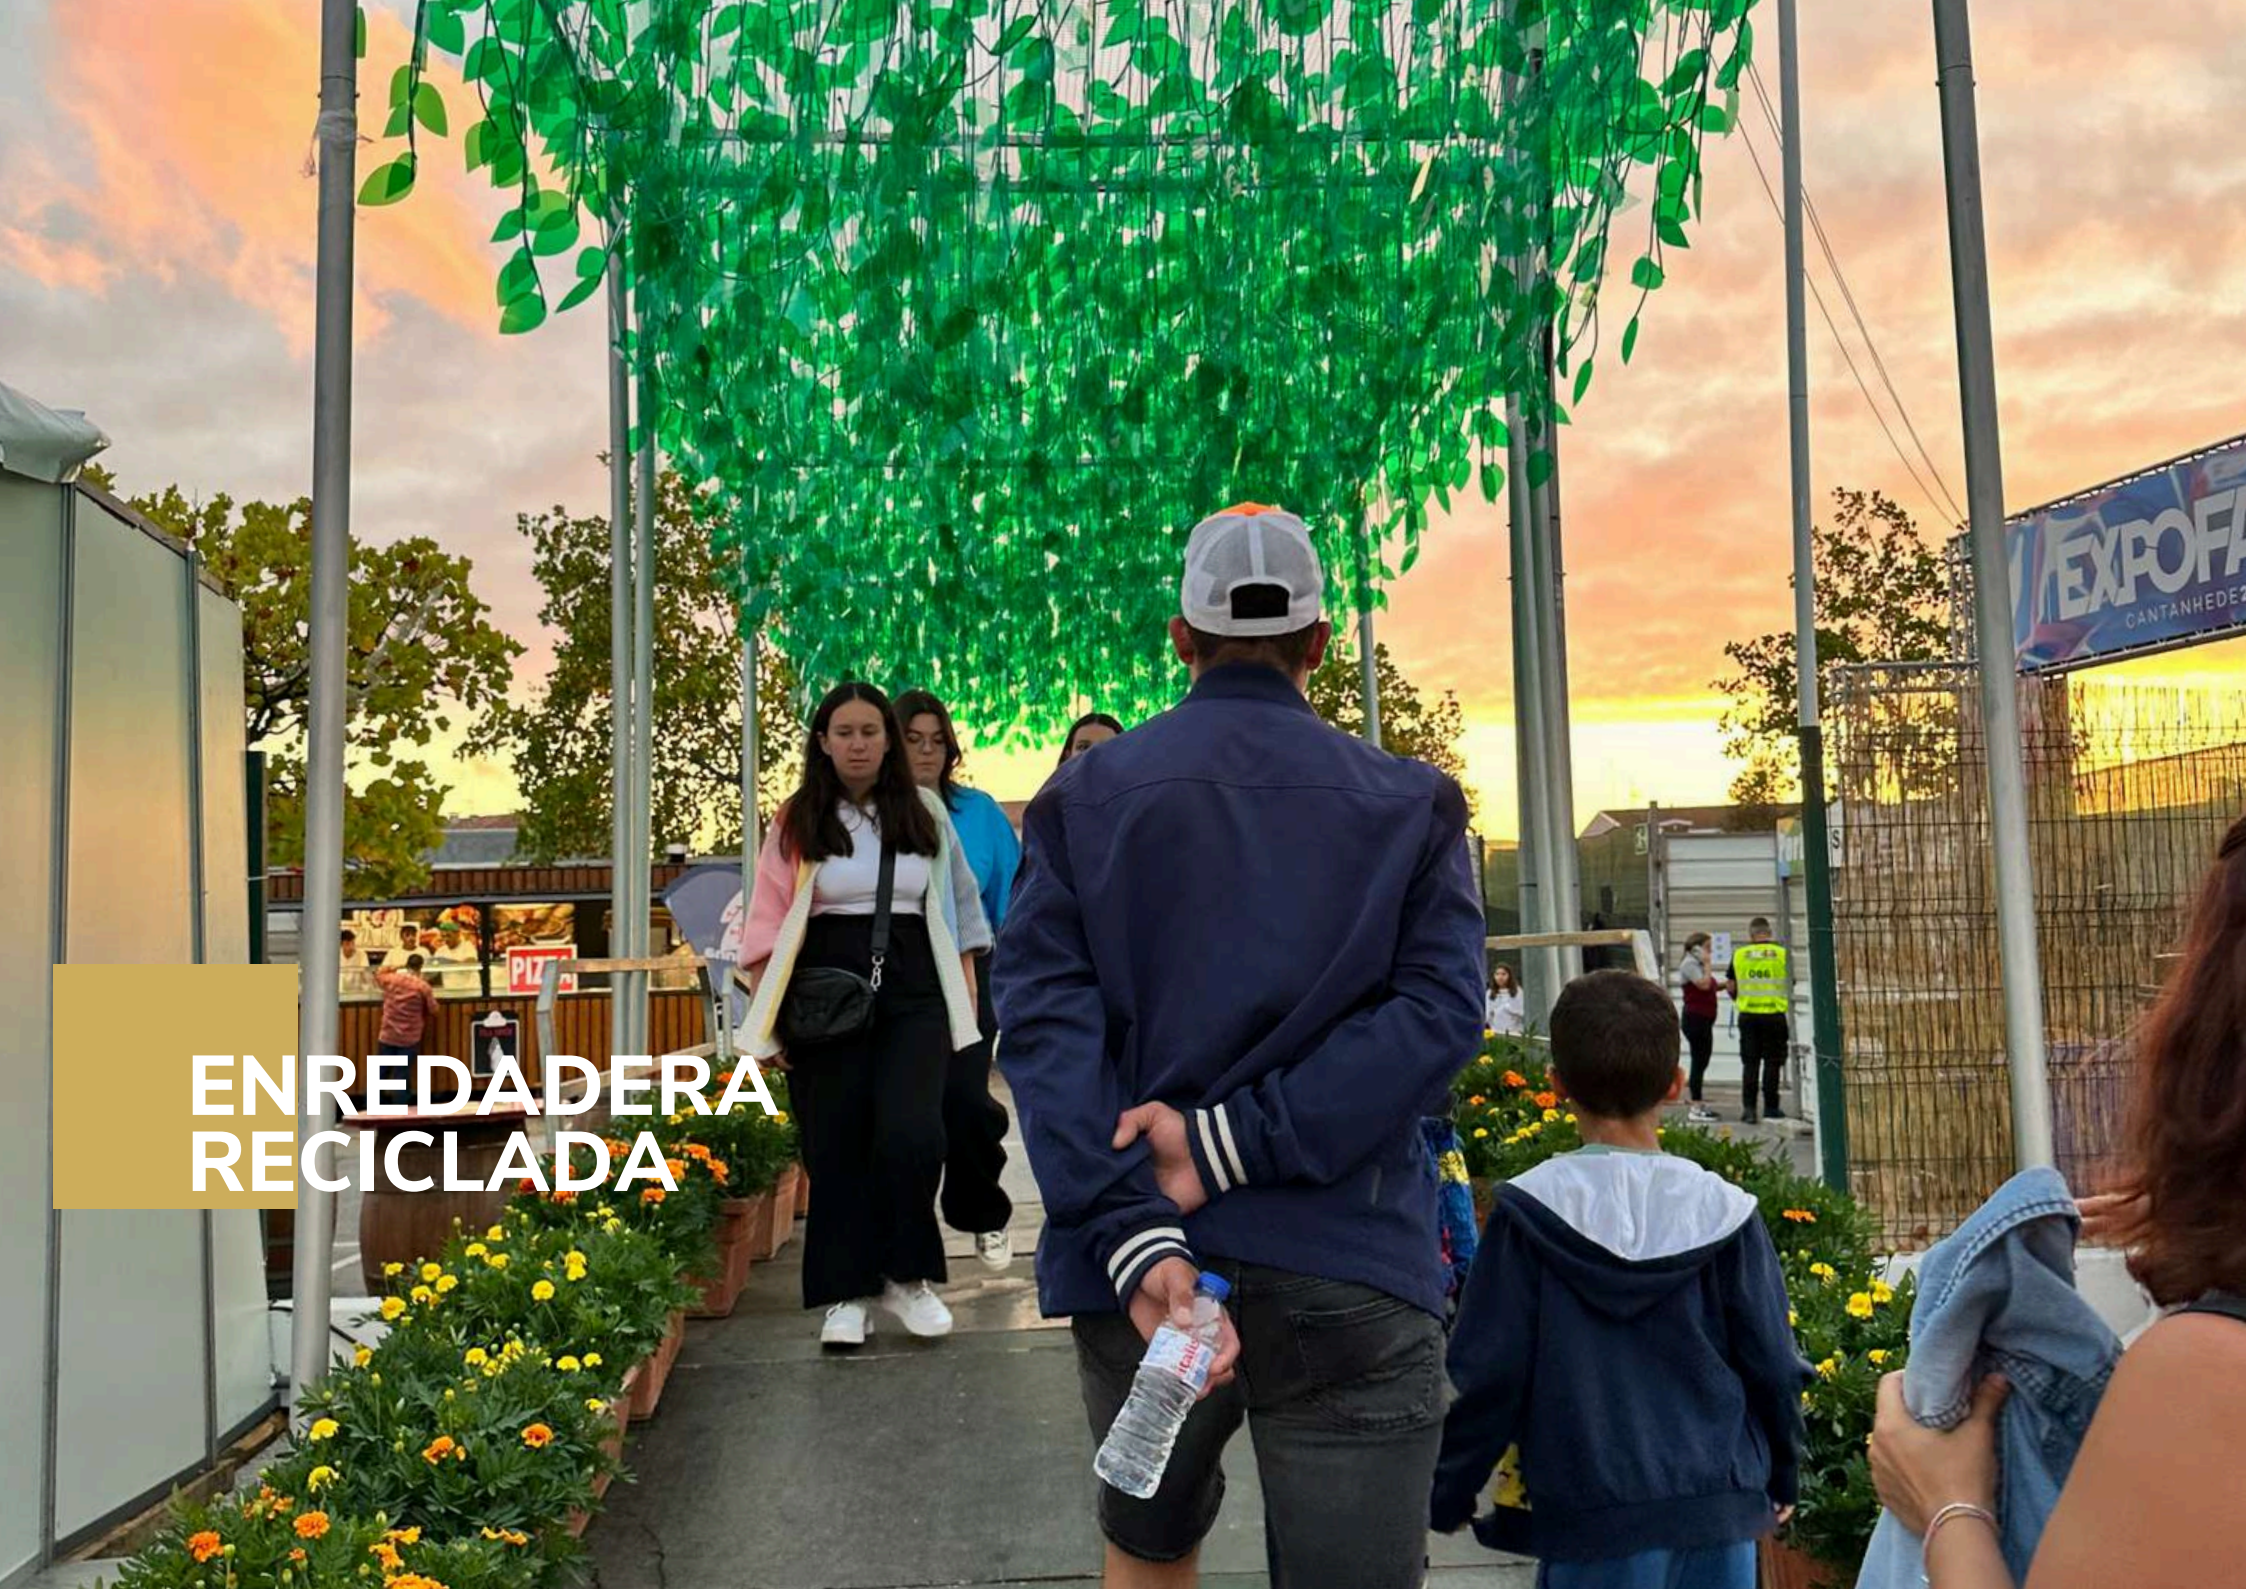

**ENREDADERA
RECICLADA**