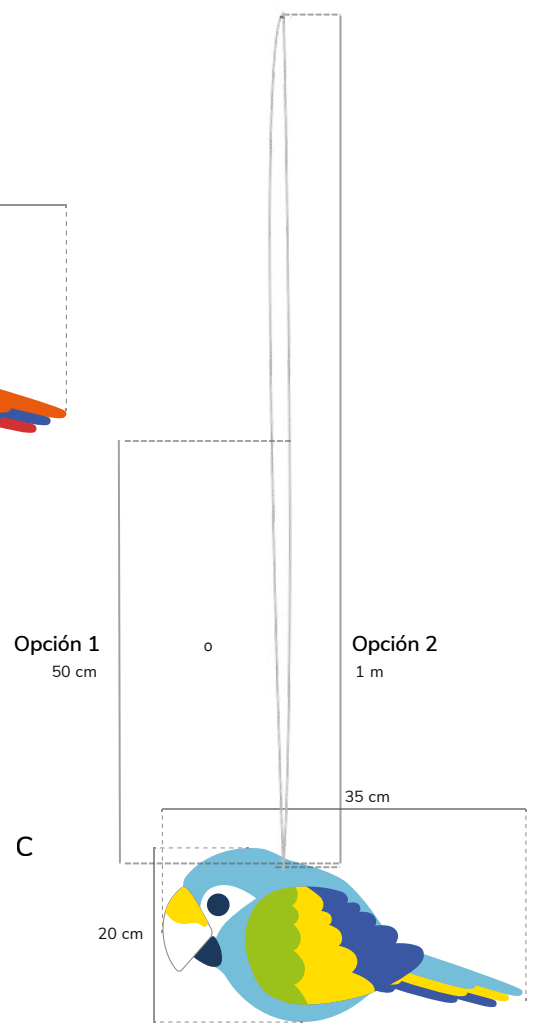

A OPCIÓN 1 (50 CM)
REF#: 222020001

A OPCIÓN 2 (1M)
REF#: xxxx

B OPCIÓN 1 (50 CM)
REF#: 222020002

B OPCIÓN 2 (1M)
REF#: xxxxx

C OPCIÓN 1 (50 CM)
REF#: 222020003

C OPCIÓN 2 (1M)
REF#: xxxxx