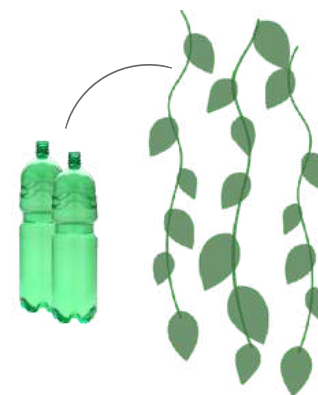

### Material enviado:

— Rollos de red reforzada de 20 m x 1 m.

El número de rollos variará según la zona de la instalación.

Cada m<sup>2</sup> contiene entre 20 y 24 piezas.

La longitud de las hojas es de aproximadamente 1 m.

Las hojas verdes se fabrican a partir de botellas de PET y se conectan un tubo verde.

Peso m<sup>2</sup>: 480 g

Pedido mínimo: 20 m<sup>2</sup>

Forma hecha a partir de botellas de PET:

100 cm