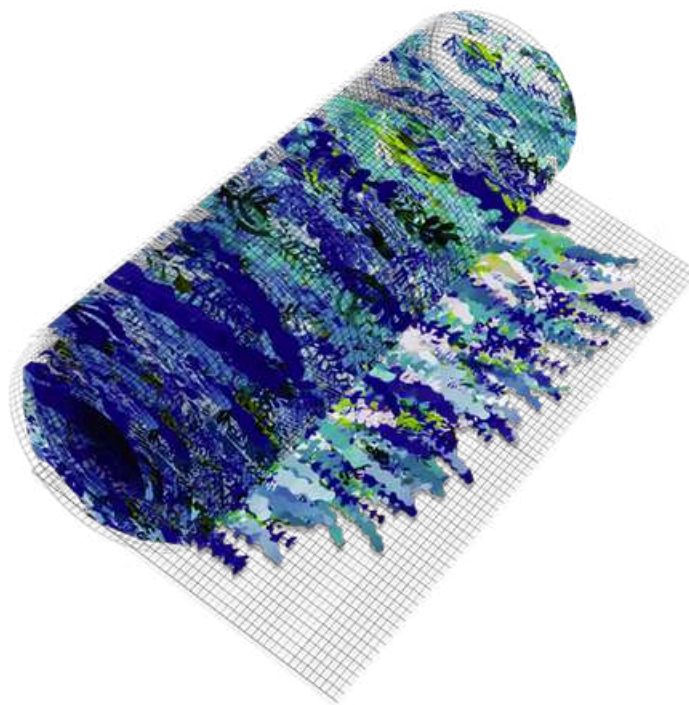

### Combinación de colores estándar:

ARO ATU AAG BRO

Los colores de la instalación son personalizables.

Peso por m<sup>2</sup>: 250 g

Formas de las piezas:

MULTICOLOR

varias combinaciones posibles

REF: 222010014