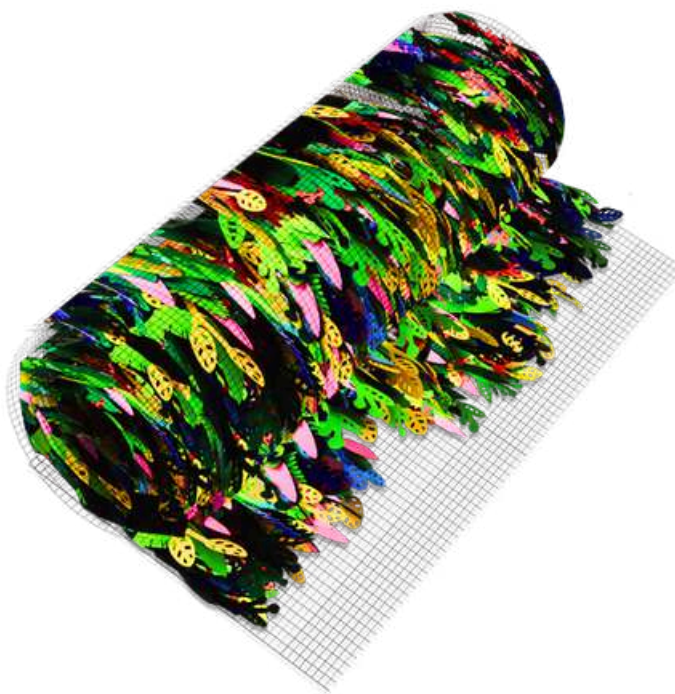

TROPICALIA

REF#: 222010013

Material enviado:

— Rollos de 20 m x 1 m con hojas de espuma EVA.
El número de rollos depende del área destinada a la instalación.
Cada m² contiene entre 20 y 24 piezas.
La longitud de las hojas varía entre 30 cm y 60 cm.

Combinación de colores estándar:

VES VKY VLE VMT AMO VEO RCL ARO ATU

Los colores de la instalación son personalizables.

Peso por m²: 250 g

Formas de las piezas: