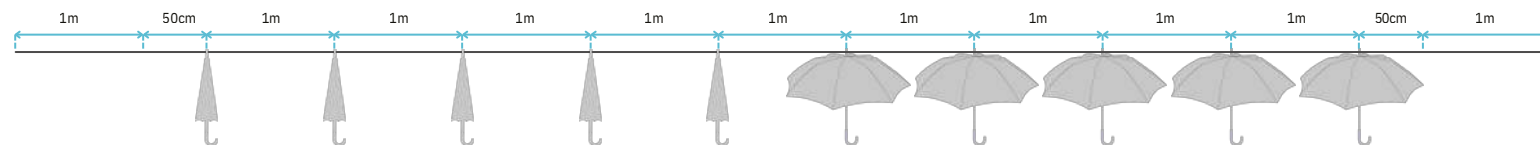

CIELO DE PARAGUAS TRANSPARENTE