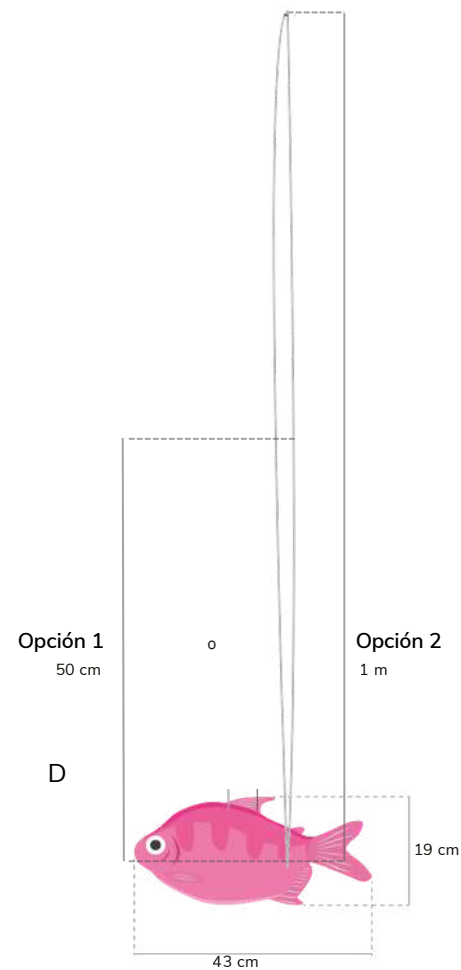

OPCIÓN 1 (50 CM)
REF: 222020005

OPCIÓN 2 (1 M)
REF: xxxx